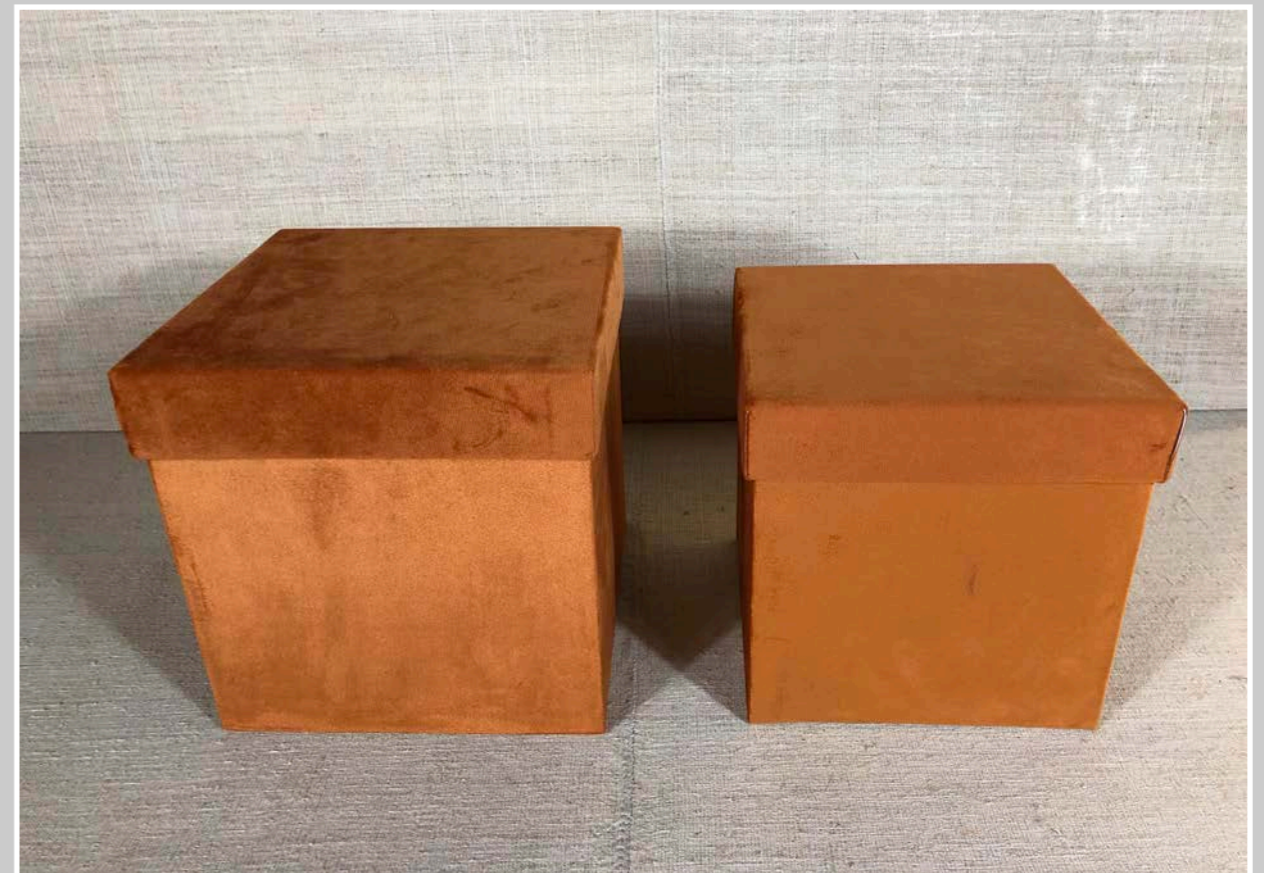

FUNGHETTO LEGNO
9 X 6 CM

SCATOLA CARILLON NATALE

SCATOLE LATTA ROSSA DISEGNI CAVALLUCCI ORSETTI
27 x 18 cm - diam 15,5 cm

SCATOLE Balsa CAVALLINO
15 x 18 - 13 x 15 - 10 x 13 cm

SCATOLA CARTONE STELLE DI NATALE
30 x 21 cm

SCATOLA LATTA
Diam 21,5 cm h 22 cm

SCATOLA CARTONE TARTAN
19 x 13 h 8 cm

SCATOLE TONDE VELLUTO ROSA
Diam 26 h 26 cm - diam 23 h 23 cm

SCATOLE VELLUTO ARANCIO
23 x h 23 cm - 21 x h 21 cm

PORTACANDELE CERAMICA BIANCA